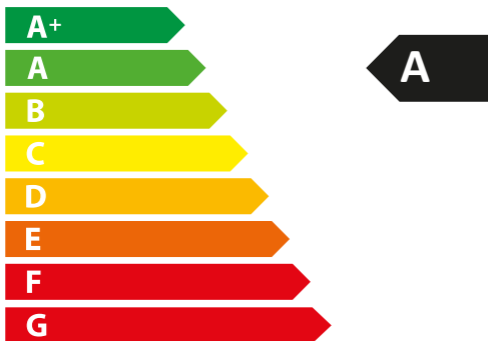

**ENERG**  
енергия · ενεργεια

**BLAUBERG**

**Vento Eco A30-4 S Pro**

**48**  
dB

**15 m<sup>3</sup>/h**

ENERGIA · ЕНЕРГИЯ · ΕΝΕΡΓΕΙΑ · ENERGIJA · ENERGY · ENERGIE · ENERGI

2020

1254/2014