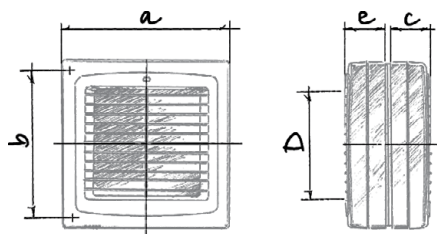

Производительность:
до 295 м³/ч
82 л/с

Мощность:
от 22 Вт
SFP:
от 0,32 Вт/л/с

Уровень шума:
от 35 дБА

Опции

Модель	Wind 125/150					
	S	T	ST	H	SH	IR
Шнурковый выключатель	•		•		•	
Таймер		•	•	•	•	•
Датчик влажности				•	•	
Датчик движения						•

- Диапазон времени задержки выключения от 2 до 30 мин.
- Диапазон уровня влажности от 60 до 90%.
- Зона действия датчика от 1 до 4 м.
- Угол обзора датчика до 100°.

Габаритные размеры и монтаж

Размеры, мм	a	b	e	c	D
Wind 125	186	173	60	53	125
Wind 150	210	195	66	60	150